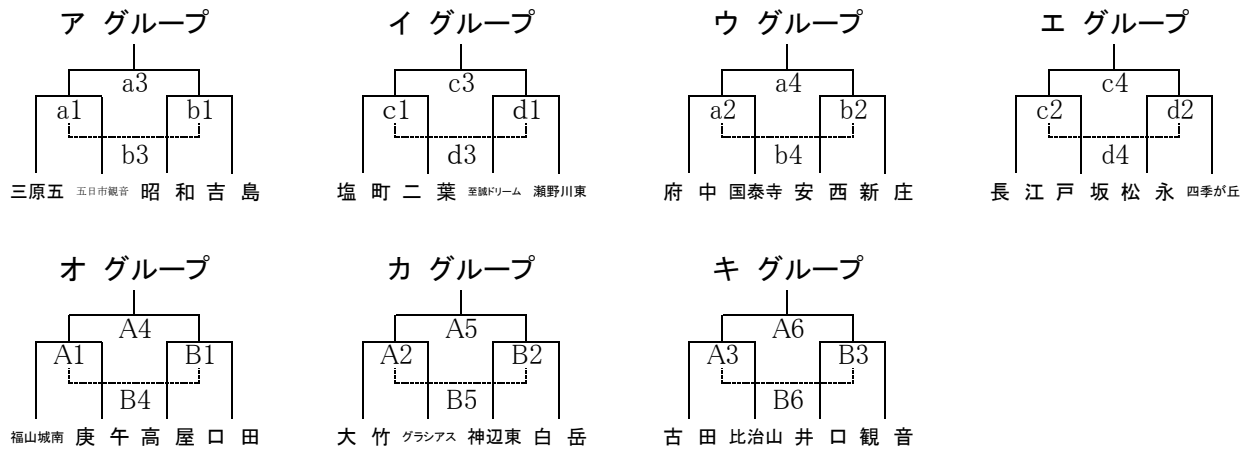

# SPRING CUP HIROSHIMA 組み合わせ

## 【男子】

## 【女子】

		3/21(日) 安佐北区スポーツセンター				3/28(日) 広島県立総合体育館 小アリーナ											
試合時間		Aコート		TO	Bコート		TO	Cコート		TO	Dコート		TO				
1	9:30~10:30	福山城南	-	庚午	古田	高屋	-	口田	井口	古田	-	ドラゴン	亀山	SENDA	-	呉中央	広中央
2	10:30~11:30	大竹	-	グラシアス	A1負	神辺東	-	白岳	B1負	高屋	-	段原	C1負	五日市観音	-	駅家	D1負
3	11:30~12:30	古田	-	比治山	A2負	井口	-	観音	B2負	亀山	-	城西	C2負	広中央	-	八次	D2負
4	12:30~13:30	A1勝	-	B1勝	C3負	A1負	-	B1負	D3負	C1勝	-	D1勝	A3負	C1負	-	D1負	B3負
5	13:30~14:30	A2勝	-	B2勝	C4負	A2負	-	B2負	D4負	C2勝	-	D2勝	A4負	C2負	-	D2負	B4負
6	14:30~15:30	A3勝	-	B3勝	広島	A3負	-	B3負	広島	C3勝	-	D3勝	広島	C3負	-	D3負	広島

		3/27(土) 広島県立総合体育館 大アリーナ															
試合時間		aコート		TO	bコート		TO	cコート		TO	dコート		TO				
1	8:45~9:45	三原五	-	五日市観音	国泰寺	昭和	-	吉島	安西	塩町	-	二葉	戸坂	聖蹟ドリーム	-	瀬野川東	四季が丘
2	9:45~10:45	府中	-	国泰寺	a1負	安西	-	新庄	b1負	長江	-	戸坂	c1負	松永	-	四季が丘	d1負
3	10:45~11:45	a1勝	-	b1勝	a2負	a1負	-	b1負	b2負	c1勝	-	d1勝	c2負	c1負	-	d1負	d2負
4	11:45~12:45	a2勝	-	b2勝	a3負	a2負	-	b2負	b3負	c2勝	-	d2勝	c3負	c2負	-	d2負	d3負
5	12:45~13:45	三原三	-	口田	a4負	瀬野川東	-	宮原	b4負	吉田	-	戸坂	c4負	神辺西	-	三和	d4負
6	13:45~14:45	向島	-	国泰寺	a5負	牛田	-	大竹	b5負	七尾	-	仁保	c5負	五日市	-	一ツ橋	d5負
7	14:45~15:45	a5勝	-	b5勝	a6負	a5負	-	b5負	b6負	c5勝	-	d5勝	c6負	c5負	-	d5負	d6負
8	15:45~16:45	a6勝	-	b6勝	口田	a6負	-	b6負	瀬野川東	c6勝	-	d6勝	戸坂	c6負	-	d6負	三和