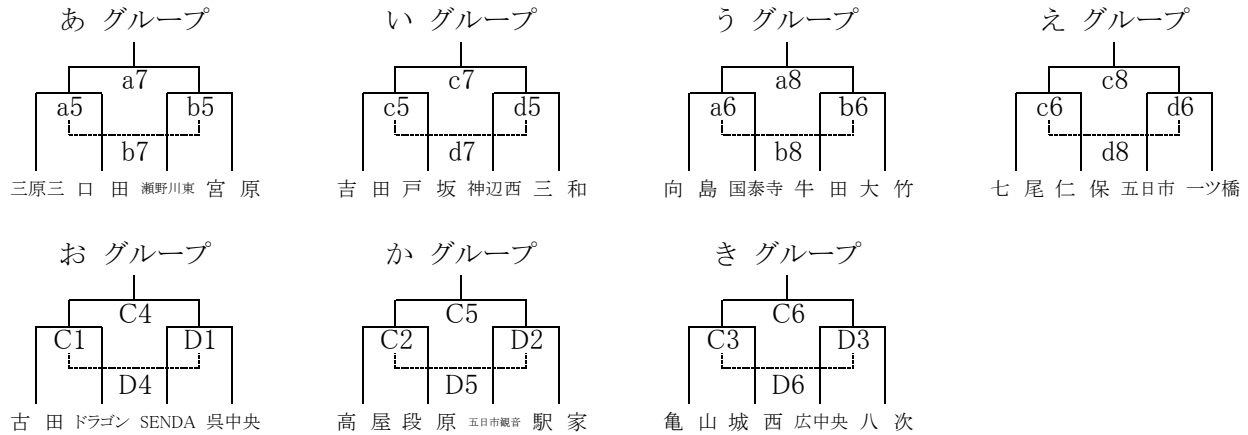

# SPRING CUP HIROSHIMA 組み合わせ

## 【男子】

## 【女子】

		3/21(日) 安佐北区スポーツセンター				3/28(日) 広島県立総合体育館 小アリーナ											
試合時間		Aコート		TO	Bコート		TO	Cコート		TO	Dコート		TO				
1	9:30~10:30	福山城南	-	庚午	古田	高屋	-	口田	井口	古田	-	ドラゴン	亀山	SENDA	-	呉中央	広中央
2	10:30~11:30	大竹	-	グラシアス	A1負	神辺東	-	白岳	B1負	高屋	-	段原	C1負	五日市観音	-	駅家	D1負
3	11:30~12:30	古田	-	比治山	A2負	井口	-	観音	B2負	亀山	-	城西	C2負	広中央	-	八次	D2負
4	12:30~13:30	A1勝	-	B1勝	C3負	A1負	-	B1負	D3負	C1勝	-	D1勝	A3負	C1負	-	D1負	B3負
5	13:30~14:30	A2勝	-	B2勝	C4負	A2負	-	B2負	D4負	C2勝	-	D2勝	A4負	C2負	-	D2負	B4負
6	14:30~15:30	A3勝	-	B3勝	広島	A3負	-	B3負	広島	C3勝	-	D3勝	広島	C3負	-	D3負	広島

		3/27(土) 広島県立総合体育館 大アリーナ															
試合時間		aコート		TO	bコート		TO	cコート		TO	dコート		TO				
1	8:45~9:45	三原五	-	五日市観音	国泰寺	昭和	-	吉島	安西	塩町	-	二葉	戸坂	聖蹟ドリーム	-	瀬野川東	四季が丘
2	9:45~10:45	府中	-	国泰寺	a1負	安西	-	新庄	b1負	長江	-	戸坂	c1負	松永	-	四季が丘	d1負
3	10:45~11:45	a1勝	-	b1勝	a2負	a1負	-	b1負	b2負	c1勝	-	d1勝	c2負	c1負	-	d1負	d2負
4	11:45~12:45	a2勝	-	b2勝	a3負	a2負	-	b2負	b3負	c2勝	-	d2勝	c3負	c2負	-	d2負	d3負
5	12:45~13:45	三原三	-	口田	a4負	瀬野川東	-	宮原	b4負	吉田	-	戸坂	c4負	神辺西	-	三和	d4負
6	13:45~14:45	向島	-	国泰寺	a5負	牛田	-	大竹	b5負	七尾	-	仁保	c5負	五日市	-	一ツ橋	d5負
7	14:45~15:45	a5勝	-	b5勝	a6負	a5負	-	b5負	b6負	c5勝	-	d5勝	c6負	c5負	-	d5負	d6負
8	15:45~16:45	a6勝	-	b6勝	口田	a6負	-	b6負	瀬野川東	c6勝	-	d6勝	戸坂	c6負	-	d6負	三和